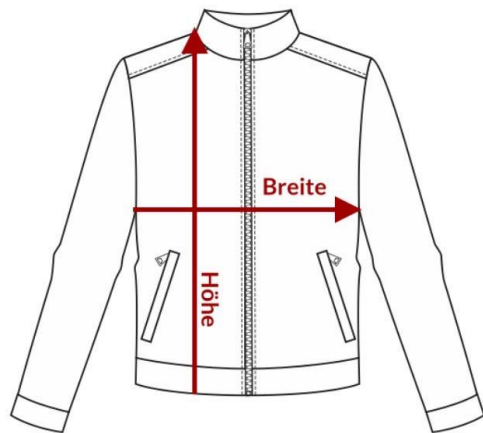

# Männer

Größe	Breite	Höhe	Ärmel
XS	49	68	
S	52	70	
M	55,5	72	
L	59	74	
XL	62,5	76	
XXL	66	78	
3XL	70	79	
4XL	74	80	

# Frauen

Größe	Breite	Höhe	Ärmel
XS	46,5	62	
S	49	64	
M	52	66	
L	55	68	
XL	58	69	
XXL	61,5	70	
3XL	65	71	